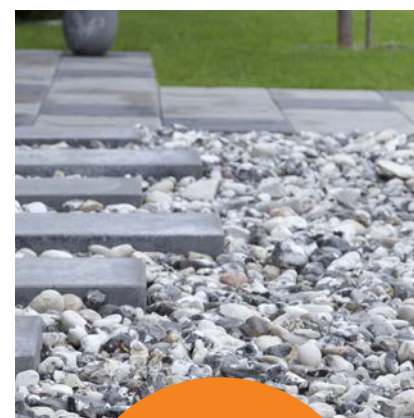

VI KAN BENDERS

1960 startade familjen Benders sin tillverkning av takpannor i Edsvära. Sedan dess har det lilla familjeföretaget vuxit till att bli en storspelare i Sverige när det kommer till byggprodukter.

En ständig utveckling av produkter av hög kvalitet bidrar till att Benders alltid är aktuella. Med ett brett sortiment som sträcker sig från husgrund till takpannor är de ett självklart val av samarbetspartner för oss på K-Bygg.

Välkommen in och prata Benders med oss!

Från
109:-/st

Benders Betongplint

Benders justerbara plintsystem ger en flexibilitet och underlättar väsentligt monteringen av altanen, trädäcket och liknande. Den justerbara hållaren gör att du i efterhand kan millimeterjustera höjden på hållaren för ett exakt resultat. Finns i 700mm (129 kr) och 500mm (109 kr). Båda levereras med ställbar fot.

169:-/m²

Benders Marksten Labyrint/Troja grå

Många väljer att stenlägga allt större del av sin trädgård. Inte bara för att minska arbetet med att sköta gräsmattan, utan för att öka designen av trädgården, ofta i kombination med trädgårdsmöbler, grillar, pooler, murar och grönska. Vi hjälper dig att lyckas med din stenläggning både på uppfart, gång, dekor och med belysning. 210x140x50 mm. Finns även i grafit och gråmix (219 kr/m²)

1695:-

Benders Sjösingel

Sjösingel är mjukt slipad av havet och är en av våra mest populära dekormaterial. Finns som gulmelerad eller svartvitmelerad. Benders Dekormaterial är en serie kompletteringsprodukter till spännande trädgårdar. 16-32mm 800kg.

Palema Benderit

65:-/m²

Att taket är tätt och håller för de påfrestningar det utsätts för är det viktigaste för att hela huset ska må bra.